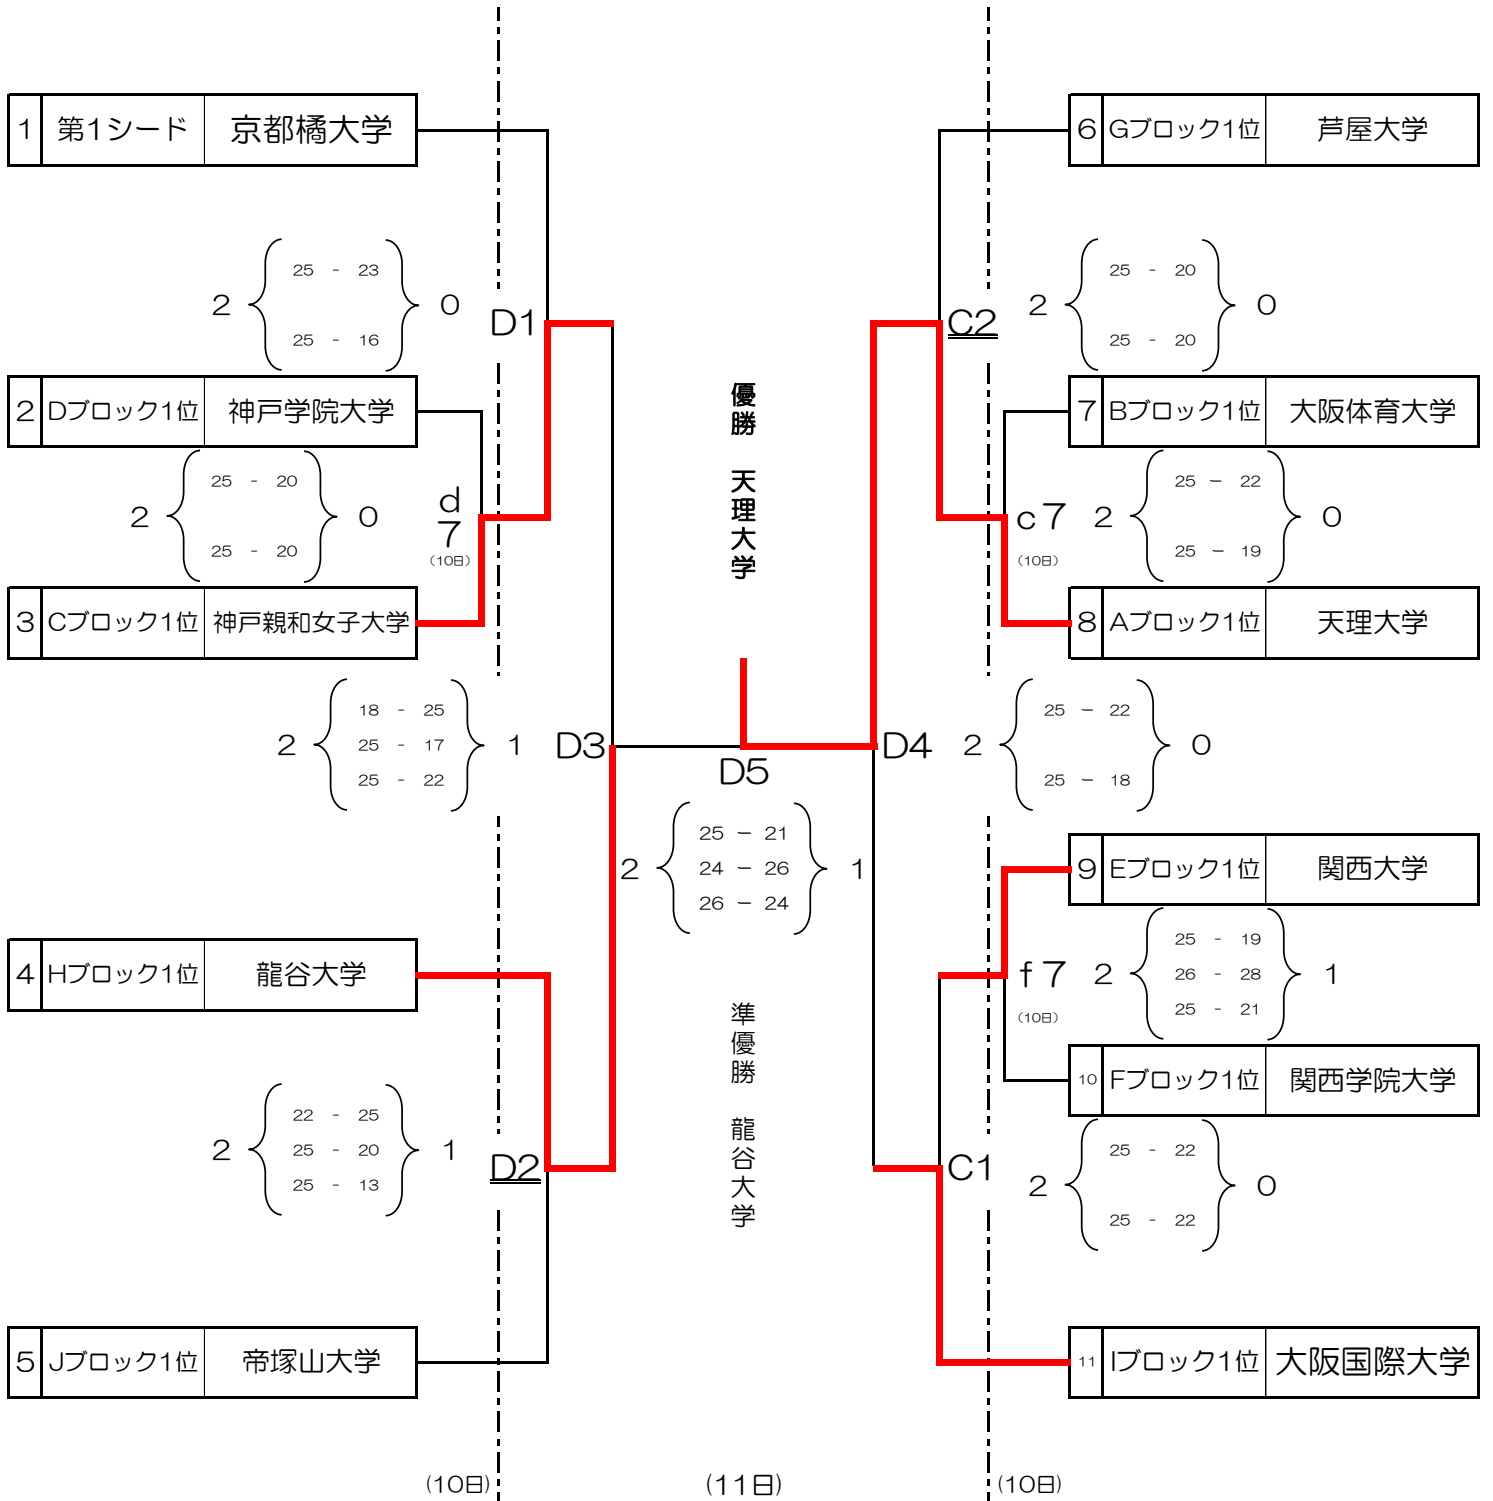

2018年度 Phiten CUP関西バレーボール大学男女選手権大会 【女子決勝トーナメント 組み合わせ】

天理大学 杉之内第一体育館… c・d・C・D
龍谷大学 深草キャンパス… f