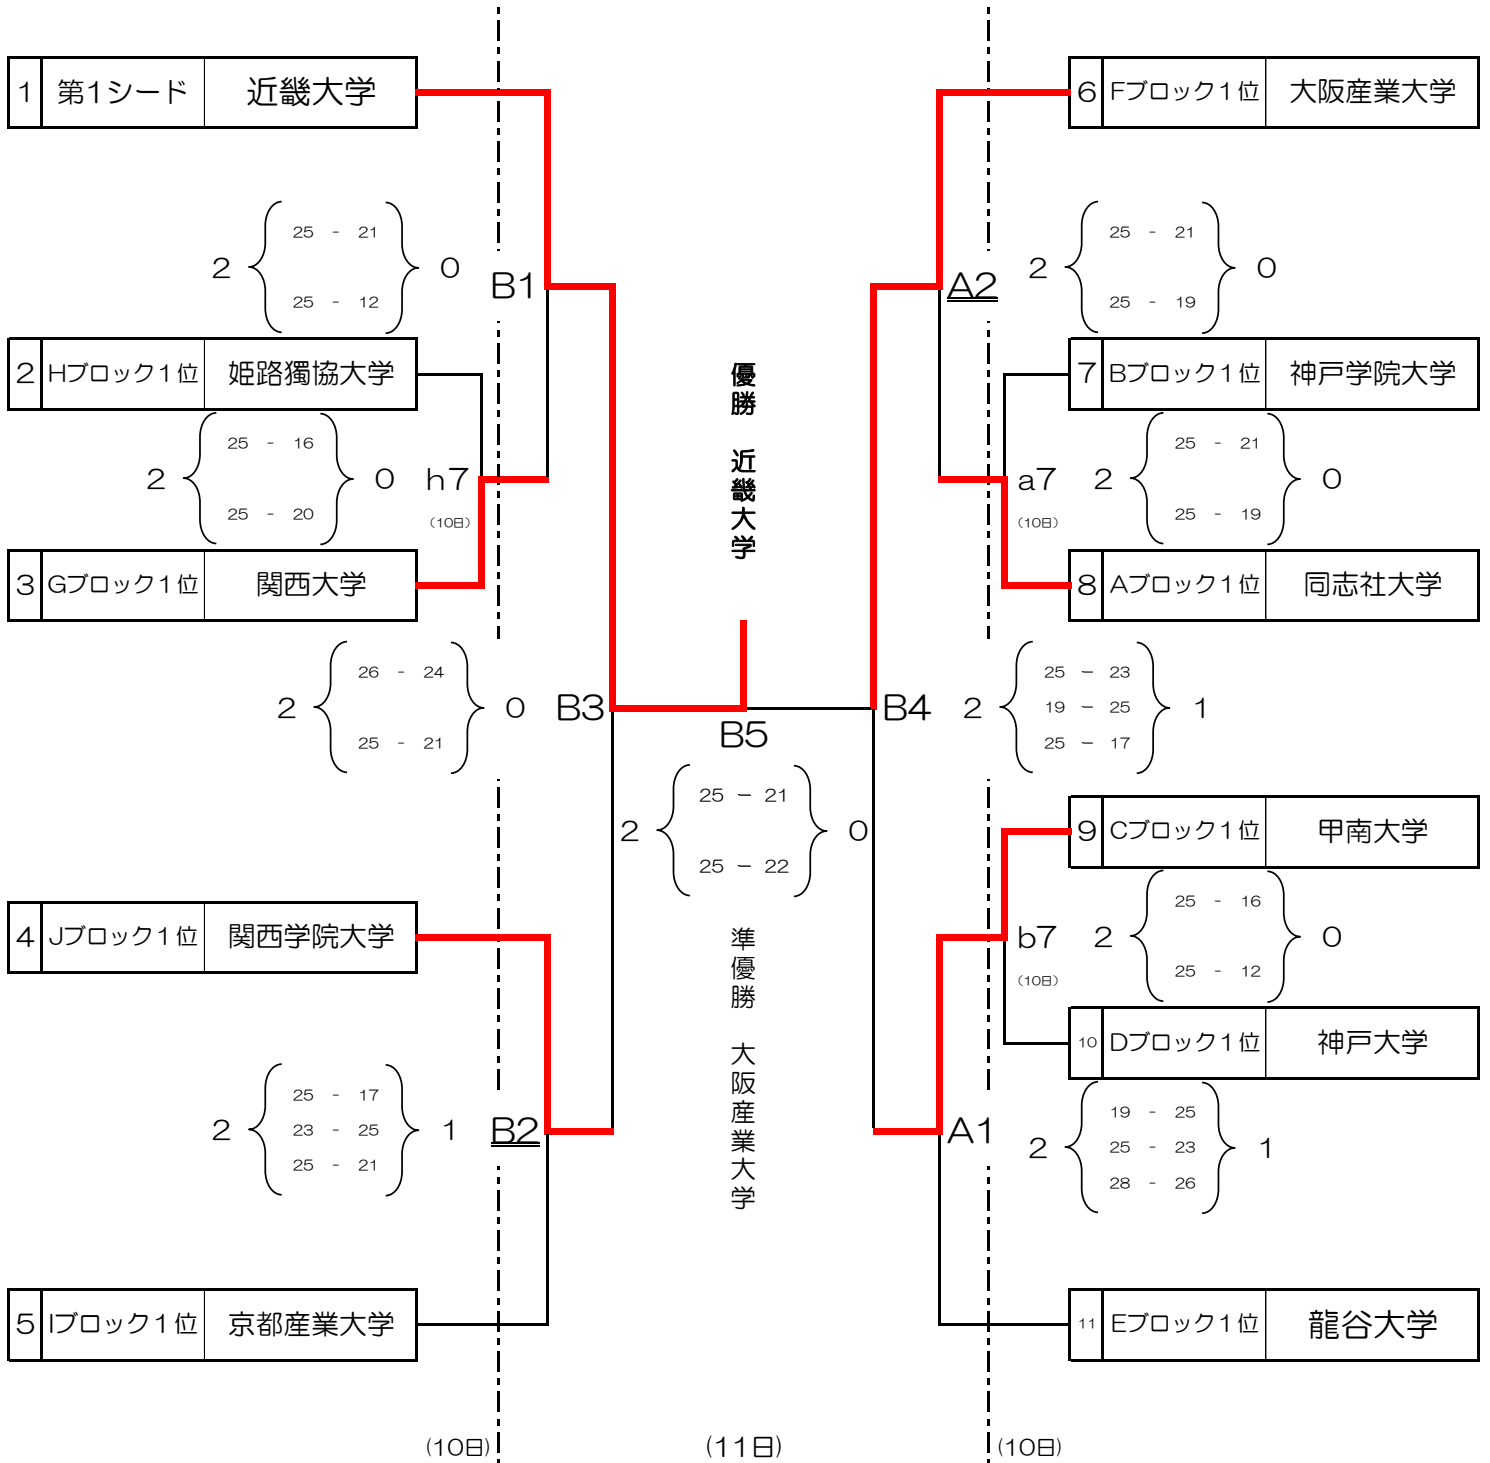

2018年度
Phiten CUP関西バレーボール大学男女選手権大会
【男子決勝トーナメント 組み合わせ】

天理大学 杉之内第一体育館…a・b・A・B
大阪国際大学 松下町校地…h