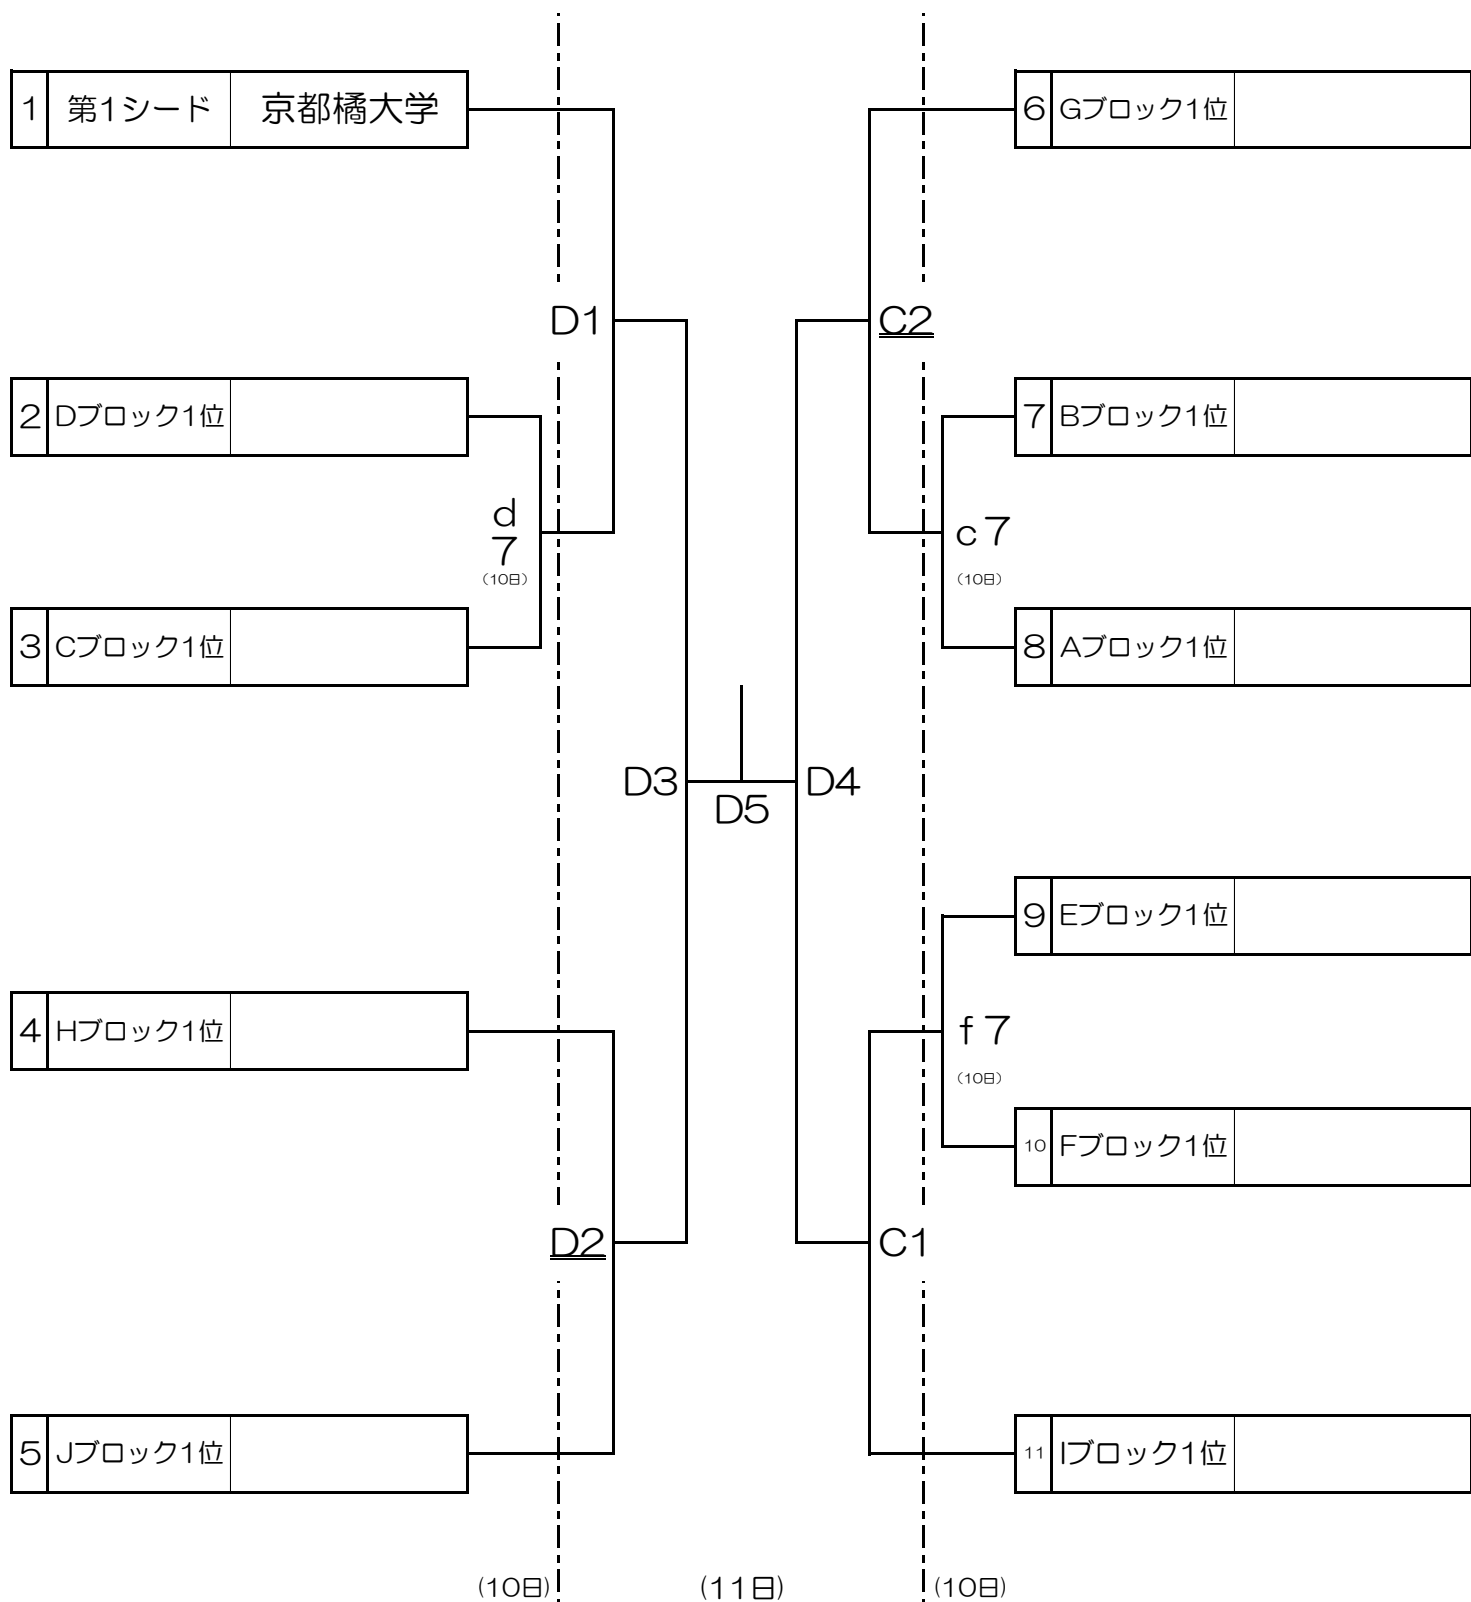

# 2018年度 Phiten CUP関西バレーボール大学男女選手権大会 【女子決勝トーナメント 組み合わせ】

天理大学 杉之内第一体育館… c・d・C・D  
 龍谷大学 深草キャンパス… f