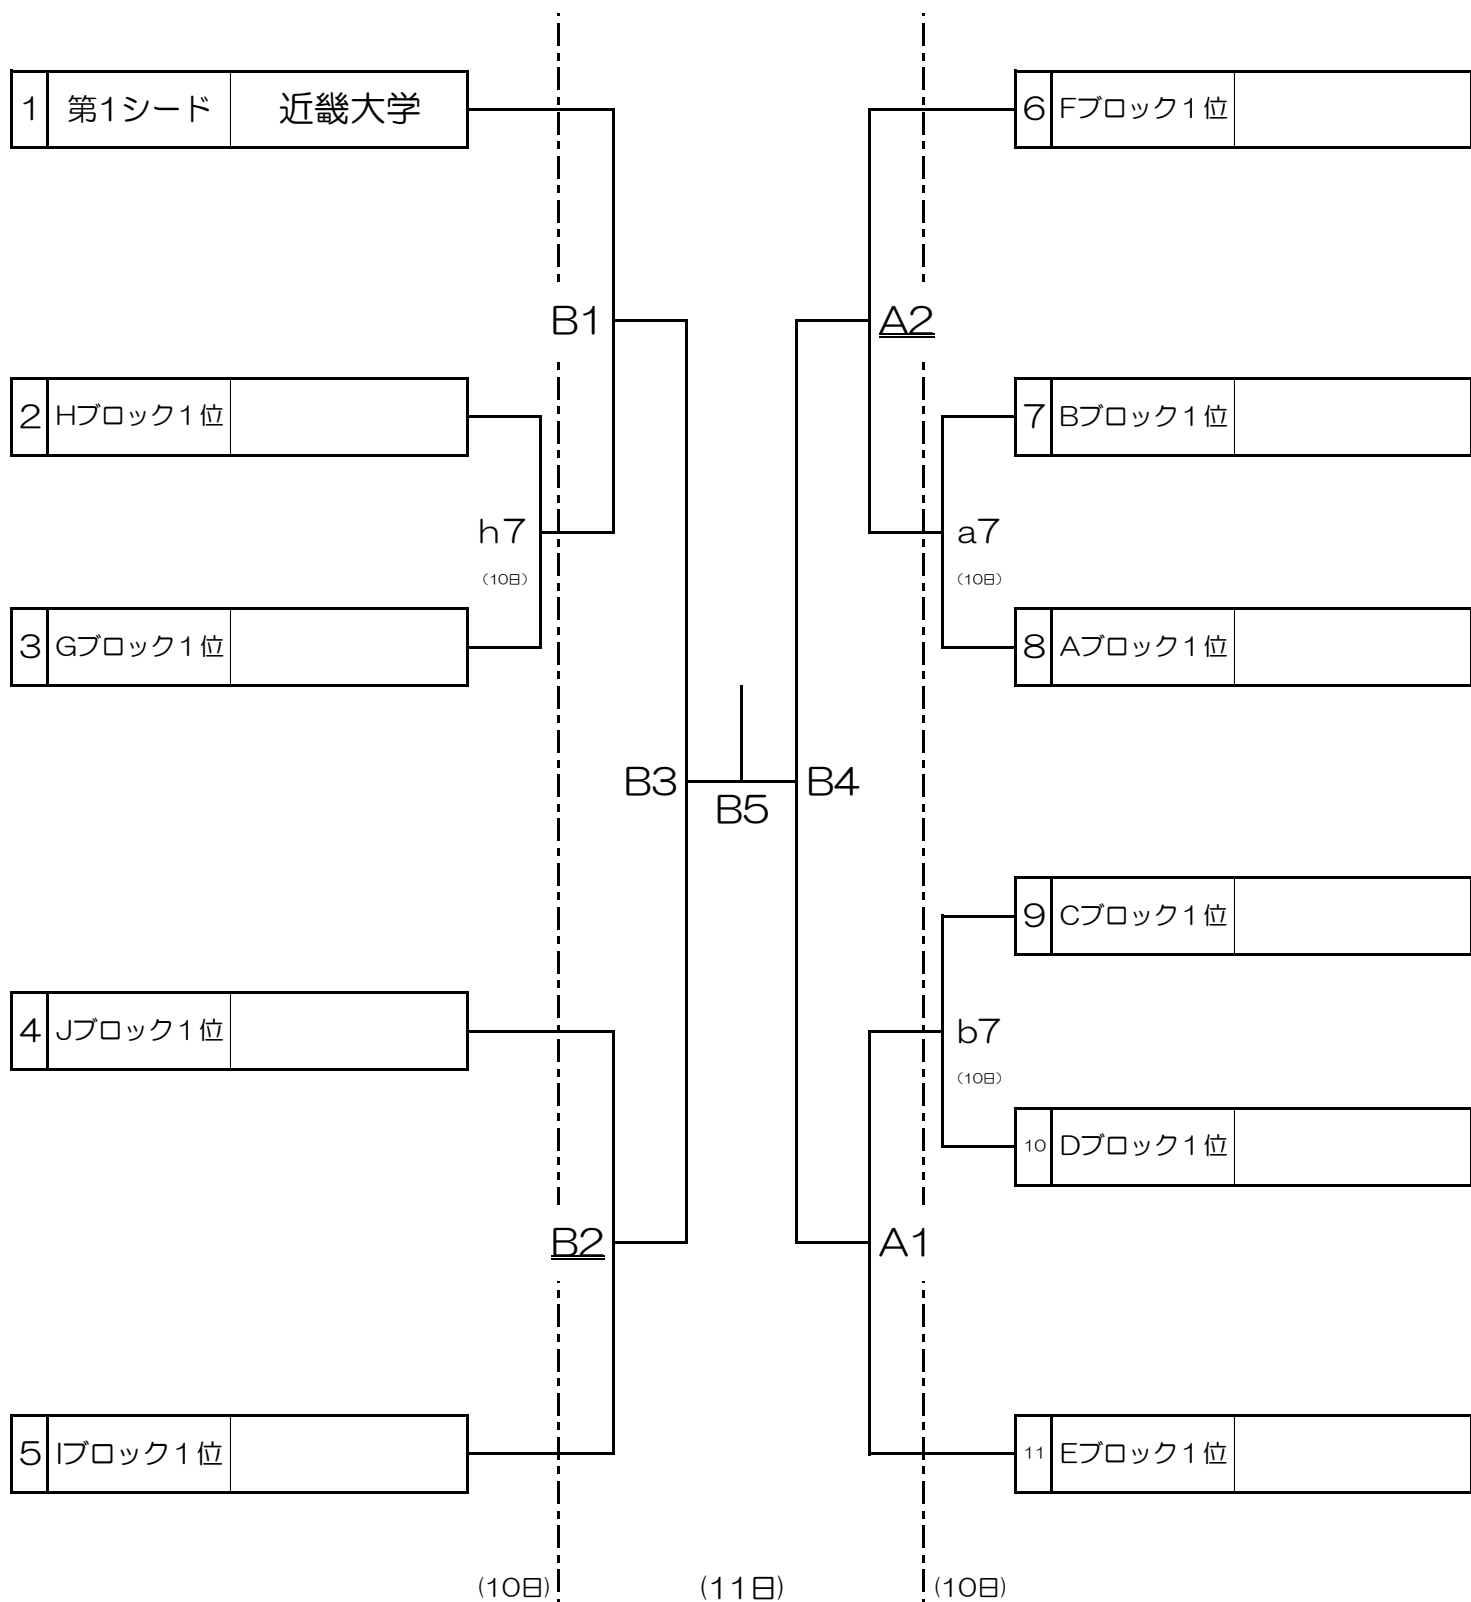

2018年度
Phiten CUP関西バレーボール大学男女選手権大会
【男子決勝トーナメント 組み合わせ】

天理大学 杉之内第一体育館…a・b・A・B
大阪国際大学 松下町校地…h